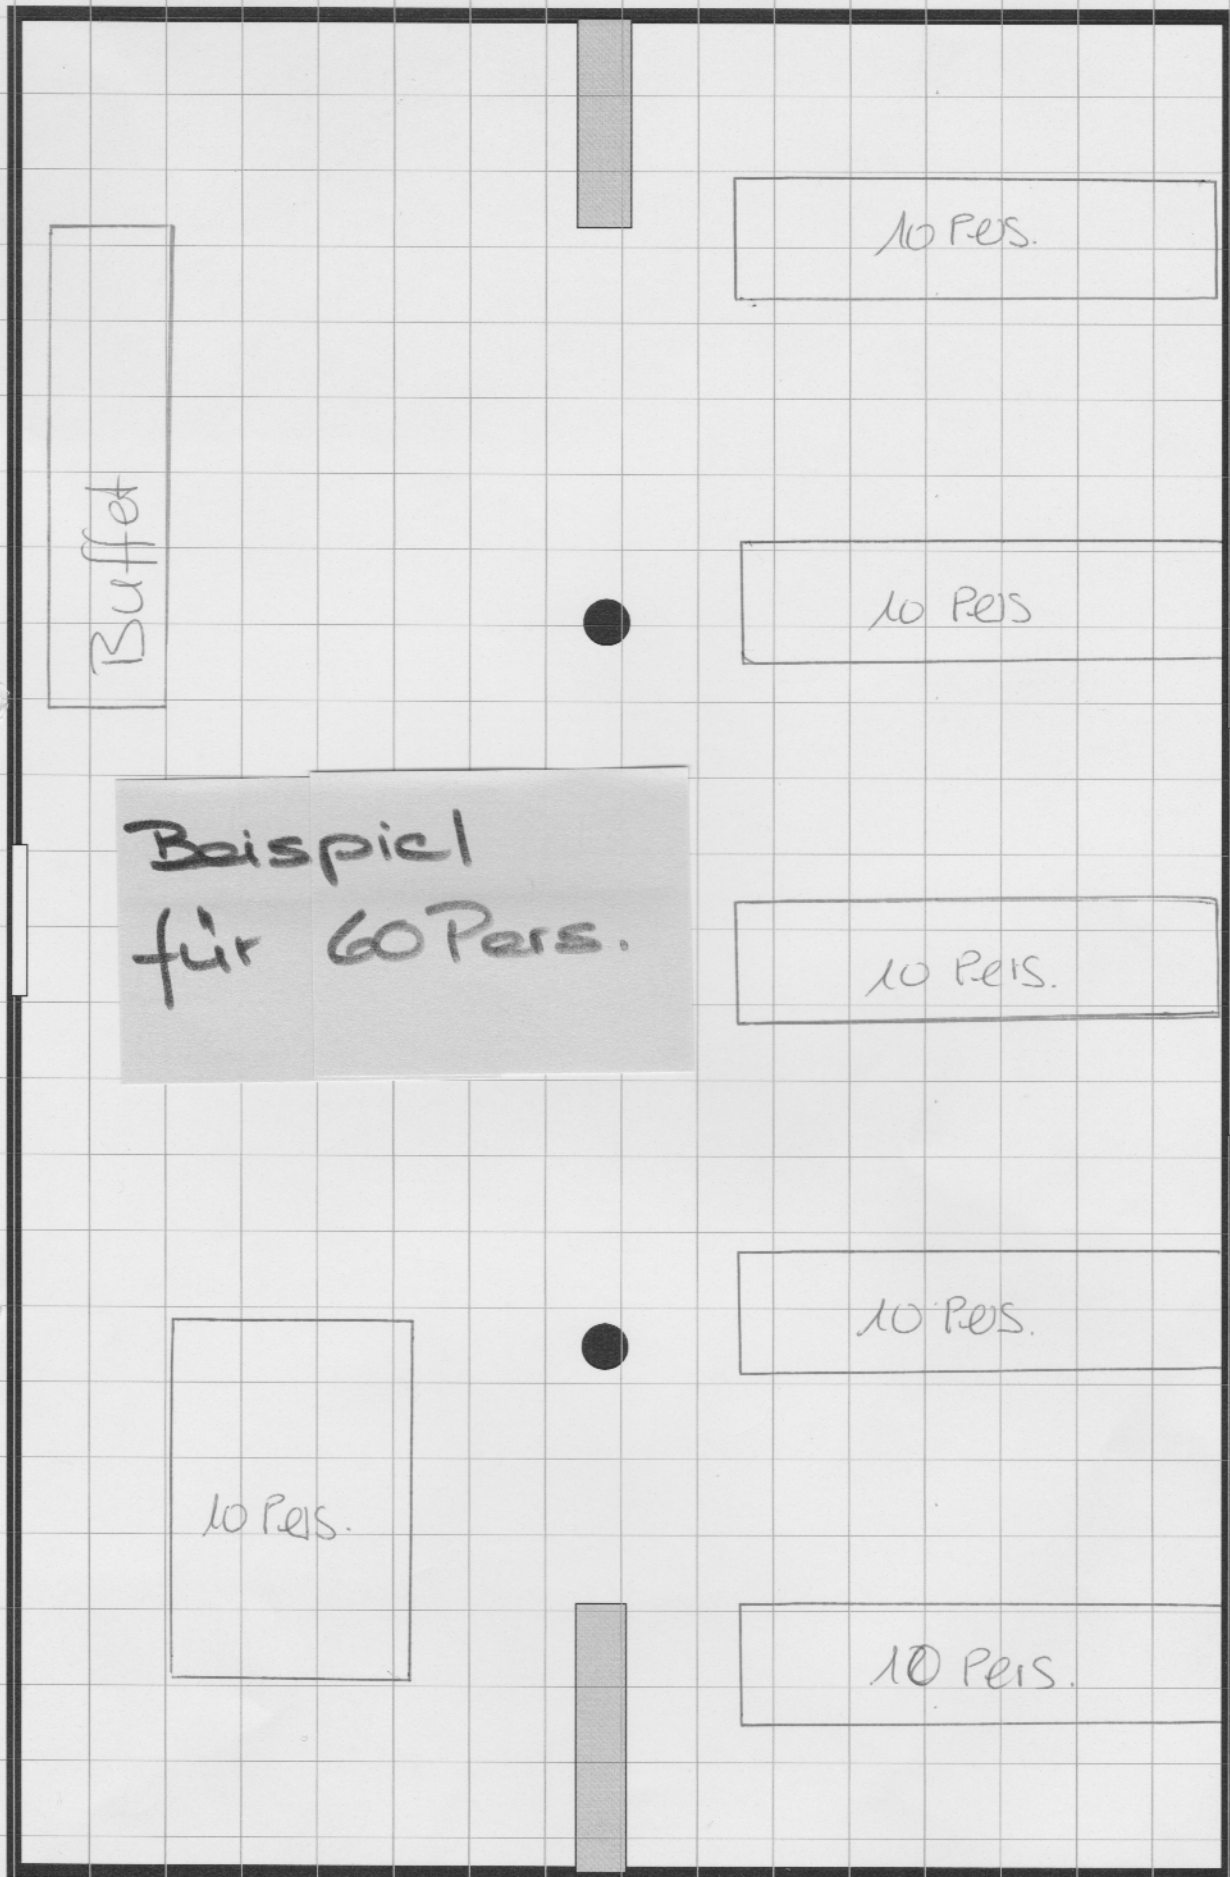

1m

Raster = 50 cm

12.20

8.00

**Hotzehuus Saal 1:50**